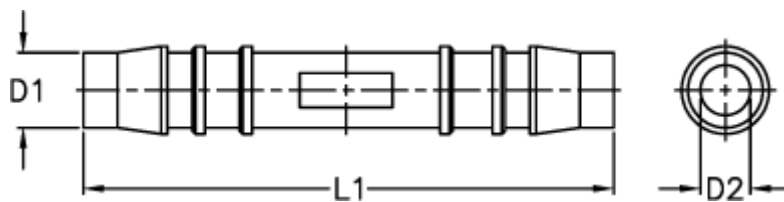

Varenummer: 027508900019

Beskrivelse: Norma slangestuds GS 19

Mål

D1 = 19

D2 = 15.0

L1 = 76.0